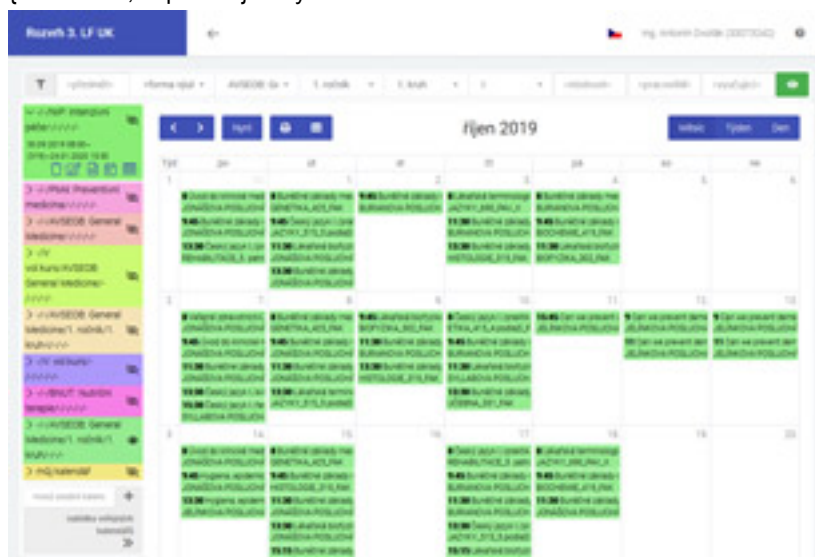

Rozvrhy pro bakalářské obory

Akademický rok 2022/2023

<style type="text/css"> h3.dir-nadpis-1 {background-color: #F7F7F7; width:100%; !important} h3.dir-nadpis-2 {font-size:1.5em; background-color: #F7F7F7; width:100%; !important} h3.dir-nadpis-3 {font-size:1.1em;color:black; width:100%;!important} table.vypis-1 {width:98%;!important} table.vypis-2 {width:98%;!important} table.vypis-3 {width:98%;!important} </style>

Od akademického roku 2019/2020 je v provozu elektronický rozvrh 3. LF UK, který je dostupný na adrese <https://rozvrh.lf3.cuni.cz>.

Informace a diskuze (pro studenty) o novém elektronickém rozvrhu probíhá na adrese <https://www.facebook.com/groups/rozvrh3lf/>, nebo na emailu rozvrh@lf3.cuni.cz.

Níže naleznete zjednodušené výstupy z nového elektronického rozvrhu, obdobné jako v předchozích letech.

Dentální hygiena

Zimní semestr <ul style="list-style-type: none">1. ročník2. ročník3. ročníkvolitelné a povinně volitelné kurzy		Letní semestr <ul style="list-style-type: none">1. ročník2. ročník3. ročníkvolitelné a povinně volitelné kurzy
---	--	---