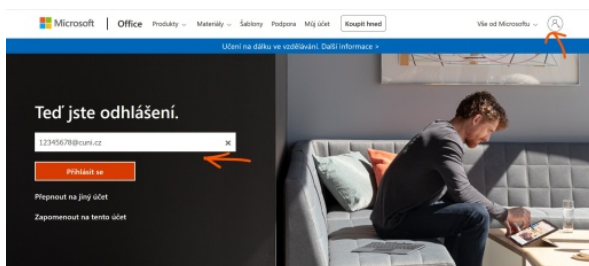


Office365

3. lékařská fakulta není součástí rámcové smlouvy mezi společností Microsoft a Univerzitou Karlovou a nevztahuje se tak na ní licenční program [Enrollment for Education Solution \(EES\)](#). Naši studenti a zaměstnanci mohou přesto využívat [Office 365](#) v rámci licence [úrovně A1](#), která umožňuje používat většinu online služeb včetně 5TB cloudového úložiště OneDrive.

V rámci této licence **nelze instalovat desktopové a mobilní verze aplikací Office**.

Jak se přihlásit

1. Přejděte na stránku www.office.com
2. V těle stránky nebo v pravém horním rohu klepněte na odkaz Přihlásit se

5. Nyní by vás již mělo přivítat vaše prostředí Office365

The image shows the Office 365 dashboard. At the top, there is a search bar with the text 'Hledat' and a search icon. The main heading is 'Dobré ráno' (Good morning). Below this, there are several tabs: 'Poslední' (Last), 'Připnuté' (Pinned), 'Sdílené se mnou' (Shared with me), and 'Nenechte si ujít' (Don't miss). There is a button 'Nainstalujte si Office' (Install Office) and a button 'Nahrát a otevřít...' (Upload and open...). The dashboard displays a list of documents with icons for Word, Excel, and PowerPoint, and a 'v' icon indicating they are available in the cloud. The list includes document titles and dates.